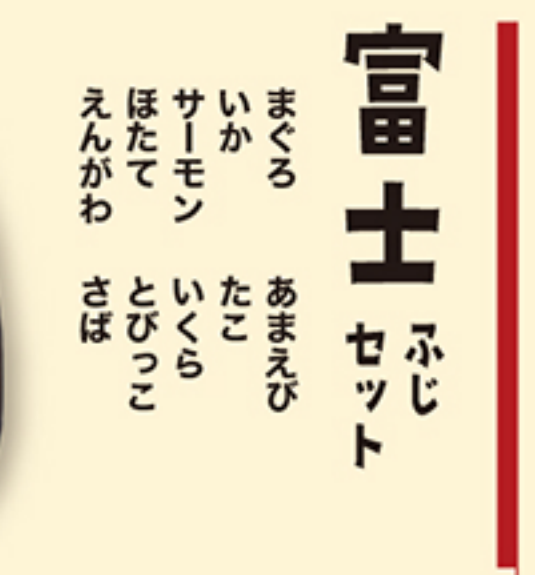

4人前(40貫) 1人前(10貫)
5,880円税込 1,470円税込

富士 ふじ セット

まぐろ
いか
サーモン
ほたて
えんがわ

あまえび
たこ
いくら
とびっこ
さば