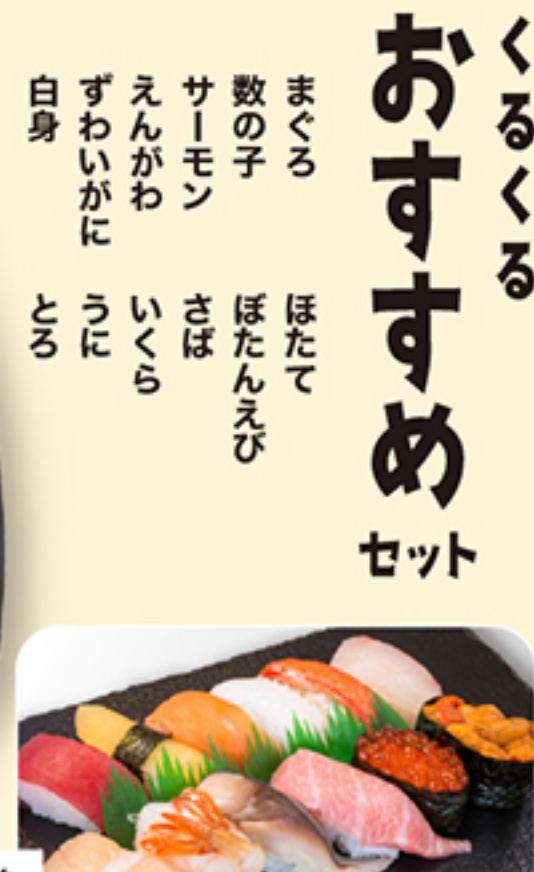

11 5人前

30 1人前

5人前(60貫) 4人前(48貫) 3人前(36貫) 2人前(24貫) 1人前(12貫)
 15,250円税込 12,200円税込 9,150円税込 6,100円税込 3,050円税込

くるくる おすすめ セット

まぐろ
数の子
サーモン
えんがわ
ずわいがに
白身

ほたて
ぼたんえび
さば
いくら
うに
とろ

12 5人前

31 1人前