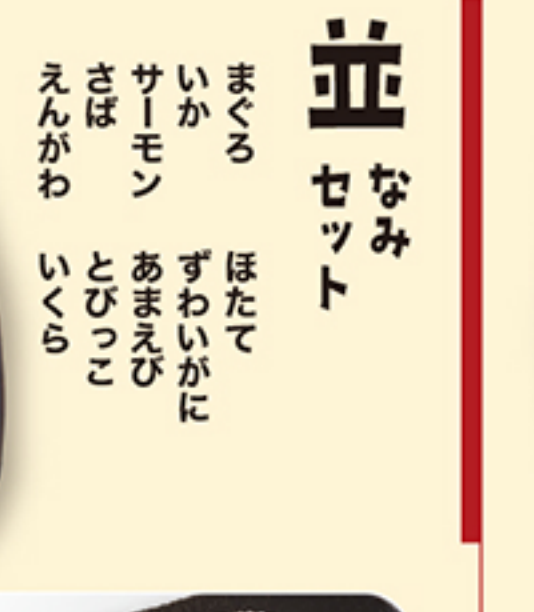

5人前(50貫) 1人前(10貫)
7,900円税込 1,580円税込

並 なみ セット

まぐろ
いか
サーモン
さば
えんがわ

ほたて
ずわいがに
あまえび
とびっこ
いくら