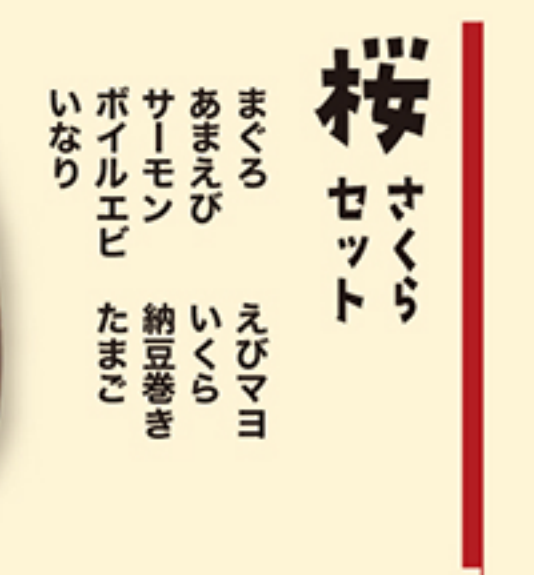

20 1人前

4人前(40貫) 1人前(10貫)
 5,320円税込 1,330円税込

梅 うめ セット

まぐろ
いか
サーモン
さば
えんがわ

ほたて
つぶ
あまえび
ねぎとろ
たまご

17 3人前

21 1人前

3人前 1人前
 3,360円税込 1,120円税込

桜 さくら セット

まぐろ
あまえび
サーモン
ポイルエビ
いなり

えびマヨ
いくら
納豆巻き
たまご

44 2人前

23 1人前

2人前 1人前
 2,320円税込 1,160円税込

いくらサーモン のり巻きセット

いくら×2 納豆巻き1本
 サーモン×3 かつば巻き1本